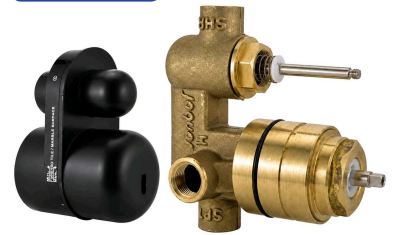

[View Product](#)

8% OFF

Parryware Wall Spout Aqua G5727A1

₹ 1290.00 INR ~~₹ 1400.00 INR~~

[View Product](#)

22% OFF

Jaguar High Flow Diverter JHFD

₹ 2950.00 INR ~~₹ 3800.00 INR~~