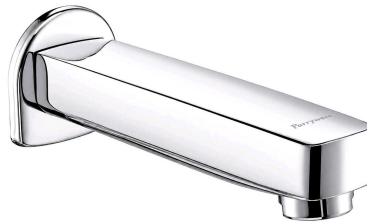

[View Product](#)

Atomberg BLDC Wall Fan Renesa Midnight Black

FG0215

₹ 3499.00 INR ~~₹ 5660.00 INR~~

[View Product](#)

Goldmedal Fan BLDC Opus Prime Golden Dune

GBOG

₹ 3950.00 INR ~~₹ 5999.00 INR~~

LBCOB

₹ 3900.00 INR ~~₹ 6220.00 INR~~

[View Product](#)

11% OFF

Parryware Angle cock Cute
T9880A1

₹ 590.00 INR ~~₹ 660.00 INR~~

[View Product](#)

9% OFF

Parryware Bib Cock Long
Cardinal

G5406A1

₹ 1450.00 INR ~~₹ 1600.00 INR~~

[View Product](#)

14% OFF

Parryware Bib Cock Long Praseo

G5806A1

₹ 1190.00 INR ~~₹ 1390.00 INR~~

[View Product](#)

8% OFF

Parryware Wall Spout Aqua G5727A1

₹ 1290.00 INR ~~₹ 1400.00 INR~~

[View Product](#)

22% OFF

Jaguar High Flow Diverter JHFD

₹ 2950.00 INR ~~₹ 3800.00 INR~~