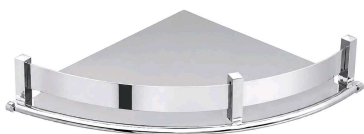

21% OFF

Corner stand SS 9*9 Somani
CSS9

₹ 950.00 INR ~~₹ 1200.00 INR~~

[View Product](#)

17% OFF