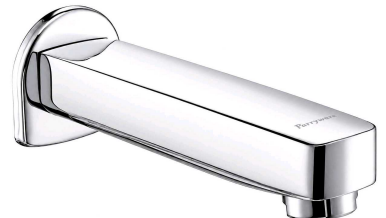

GRV Bib Tap Kia
GBTK

₹ 790.00 INR ~~₹ 1095.00 INR~~

[View Product](#)

11% OFF

Parryware Angle cock Cute
T9880A1

₹ 590.00 INR ~~₹ 660.00 INR~~

[View Product](#)

14% OFF

Parryware Bib Cock Long
Praseo
G5806A1

₹ 1190.00 INR ~~₹ 1390.00 INR~~

[View Product](#)

9% OFF

Parryware Bib Cock Long
Cardinal
G5406A1

₹ 1450.00 INR ~~₹ 1600.00 INR~~

[View Product](#)

8% OFF

Parryware Wall Spout Aqua
G5727A1

₹ 1290.00 INR ~~₹ 1400.00 INR~~

[View Product](#)

22% OFF

Jaguar High Flow Diverter
JHFD

₹ 2950.00 INR ~~₹ 3800.00 INR~~

[View Product](#)

14% OFF

Parryware Piller Cock 12"
Praseo

T1342A1

₹ 2590.00 INR ~~₹ 3000.00 INR~~

[View Product](#)

30% OFF

Shower Arm 15" GRV
SA15G

₹ 480.00 INR ~~₹ 690.00 INR~~

[View Product](#)